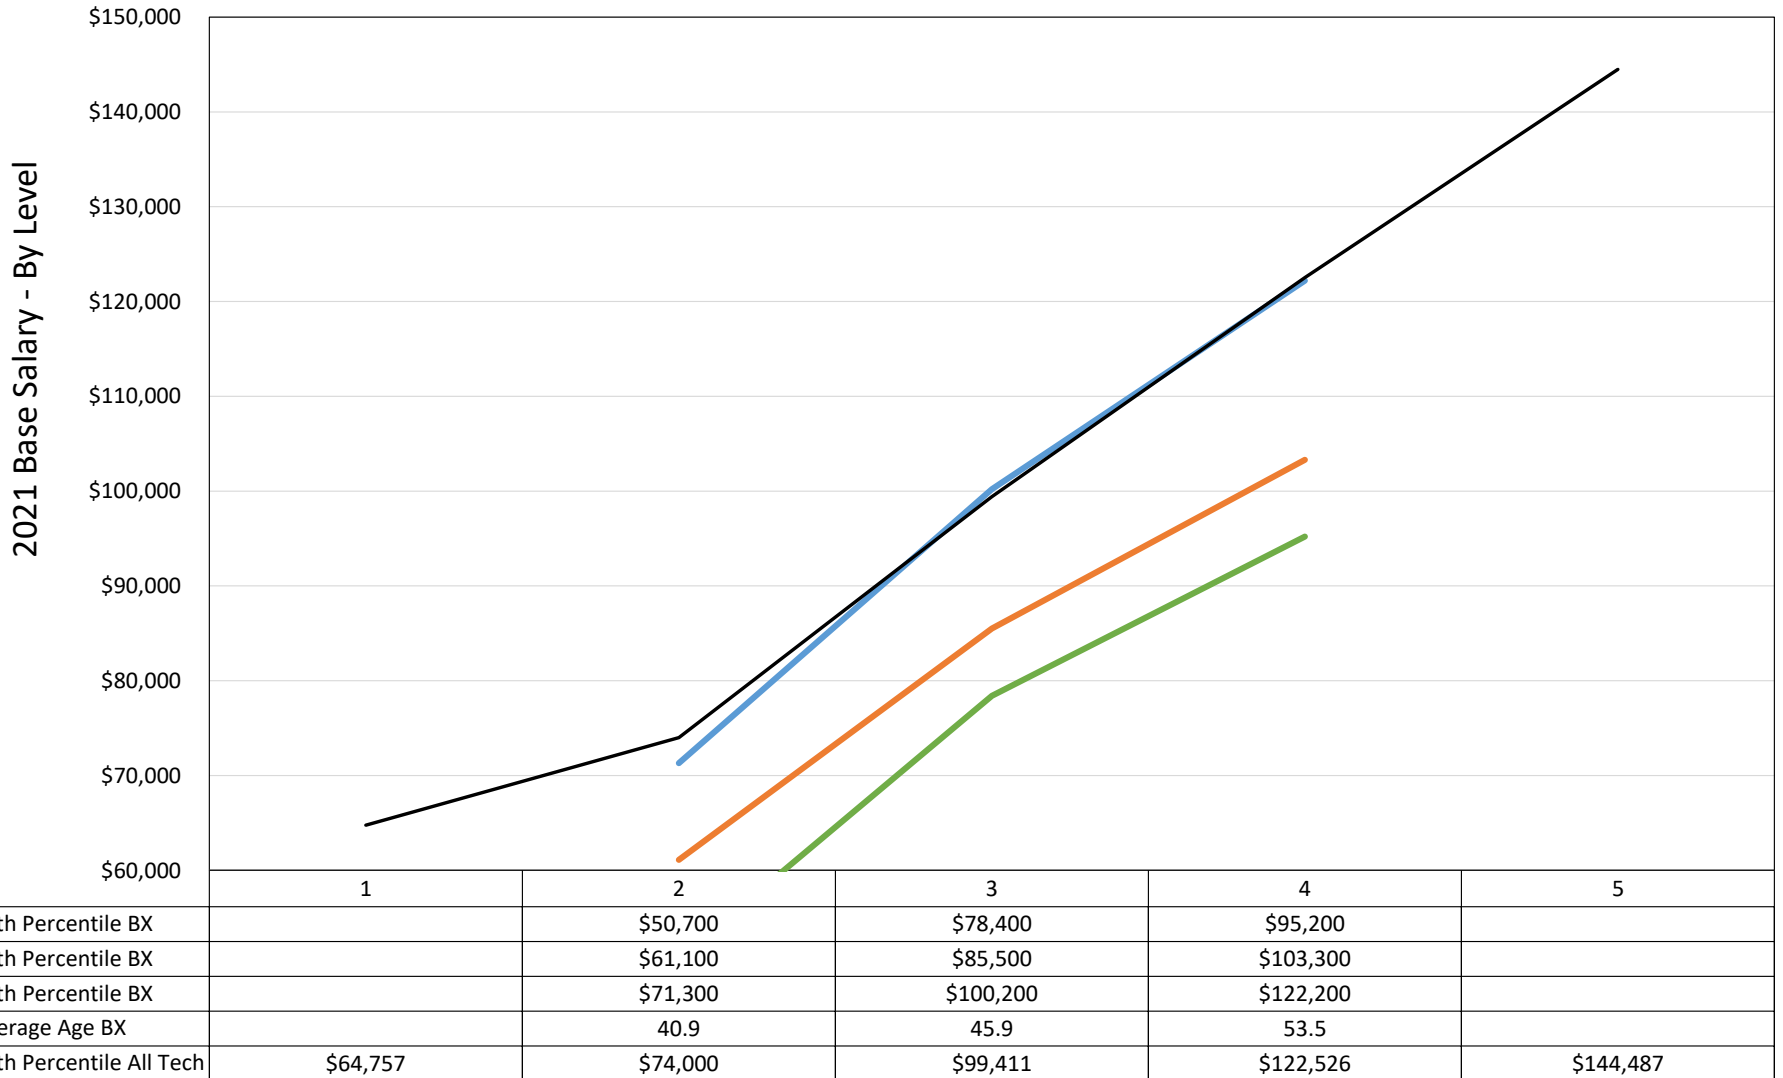

BX - Tool Coordinator

Chart 42 - BX - Tool Coordinator