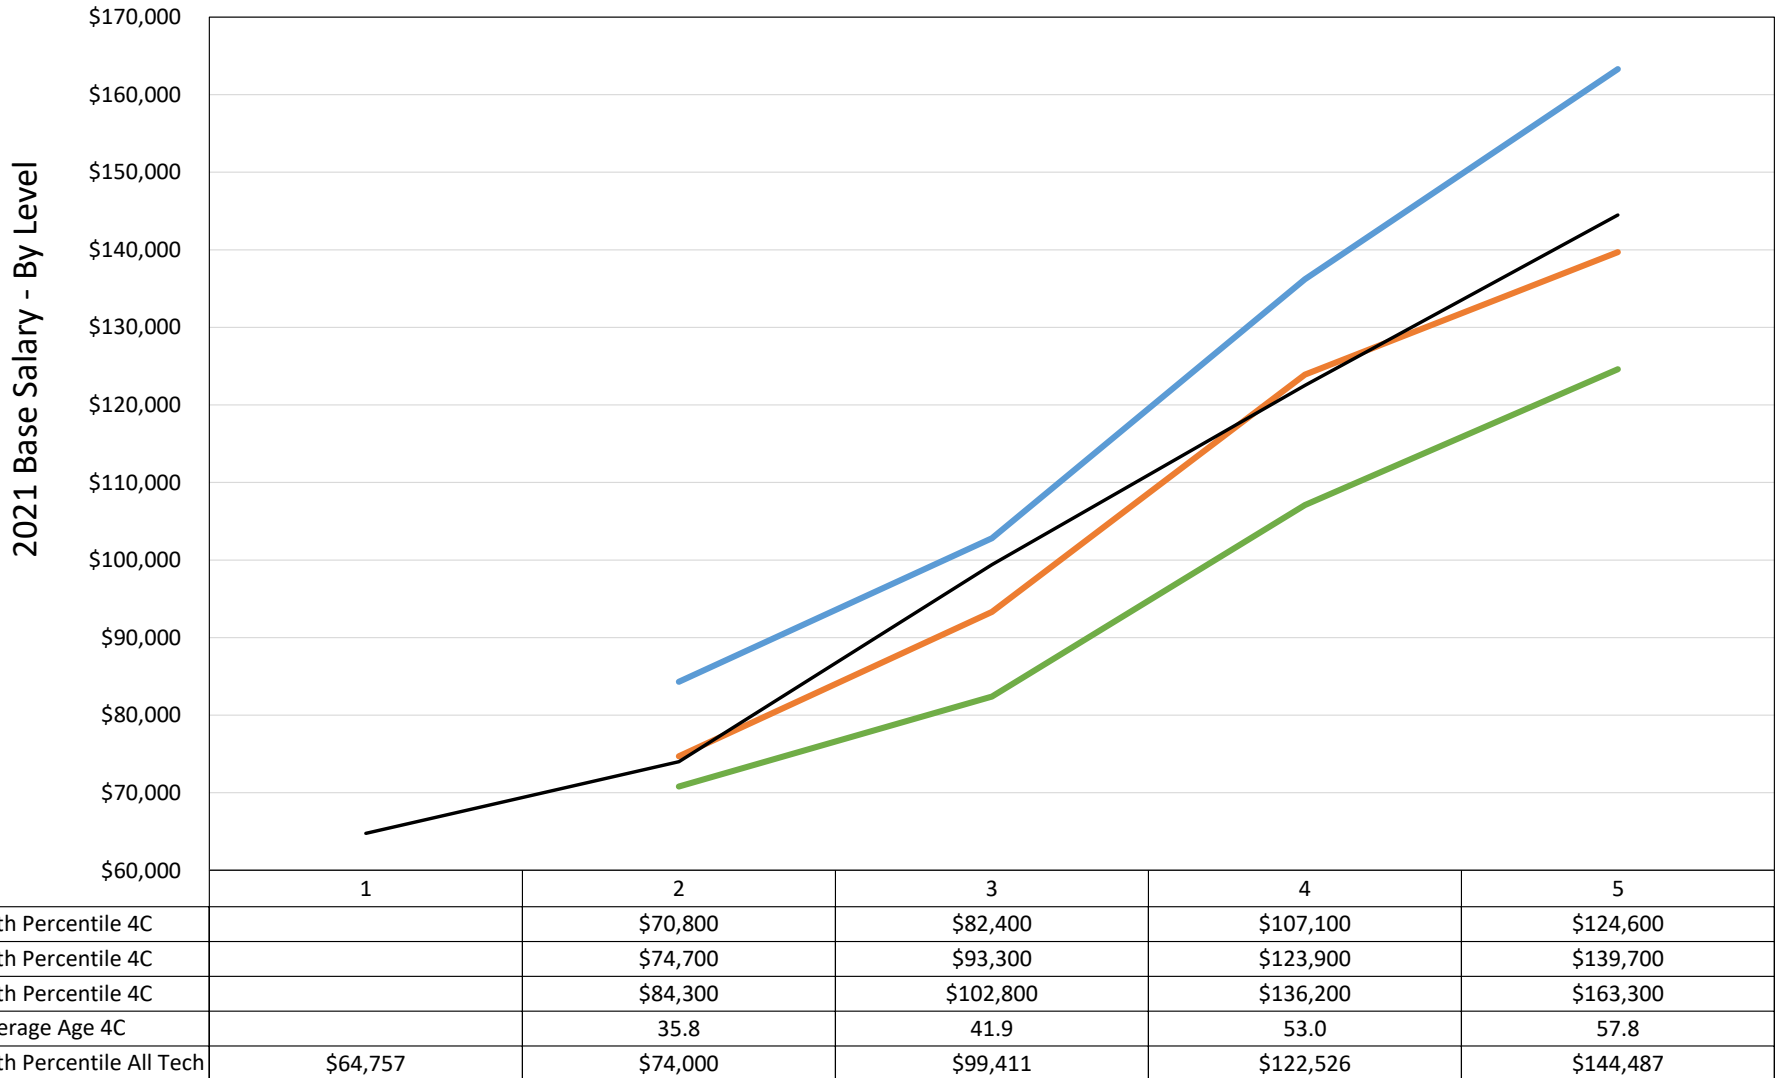

4C - MP&P Technical Analyst

Chart 37 - 4C - MP&P Technical Analyst